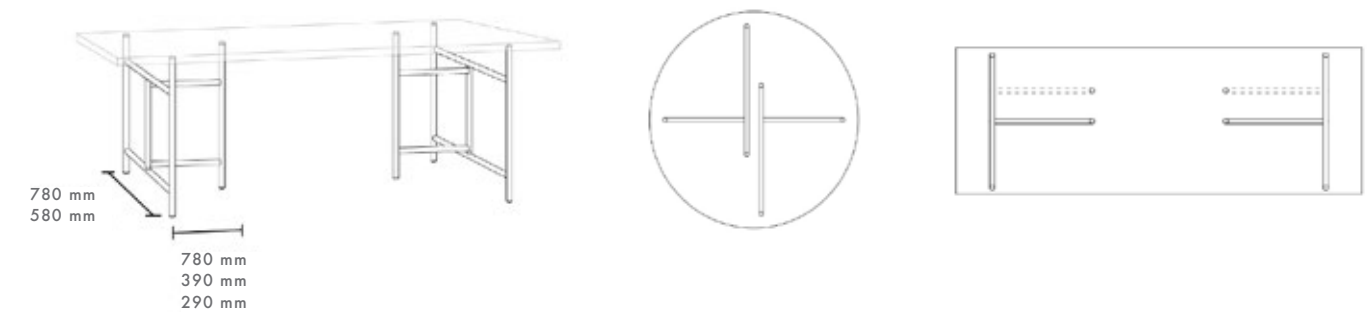

Table tops 800 mm wide and 1200 to 1600 mm long = frame W580 x L290 mm

Table tops 900 mm wide and 1600 to 2400 mm long = frame W780 x L390 mm

Large table tops up to 4000 mm long = W780 x L780 mm

Circular table tops Ø1000 to 5000 mm with frame W780 x L390 mm

Frame height 690 mm

Eiermann 2 Dining Frame (ONLY SOLD TOGETHER WITH A TABLE TOP)

EGON EIERMANN - DESIGN 1965 - PRODUCED BY RICHARD LAMPERT

RECOMMENDED RETAIL PRICE

SKU		EUR ex. VAT	DKK ex. VAT	DKK w. VAT
EIERMANN 2 DINING FRAME L1000 x H 660 x W 660 mm (For 120 x 80 & 160 x 80 Table Tops)				
2200400	Lacquered Steel	375	2.800	3.500
2200401	Black	375	2.800	3.500
2200403	White	375	2.800	3.500
2200404	Navy Blue	375	2.800	3.500
2200405	Cedar Green	375	2.800	3.500
2200409	Chrome	535	3.976	4.970
EIERMANN 2 DINING FRAME L1350 x H 660 x W 780 mm (For 180 x 90 & 200 x 90 Table Tops)				
2200500	Lacquered Steel	375	2.800	3.500
2200501	Black	375	2.800	3.500
2200503	White	375	2.800	3.500
2200504	Navy Blue	375	2.800	3.500
2200505	Cedar Green	375	2.800	3.500
2200509	Chrome	535	3.976	4.970